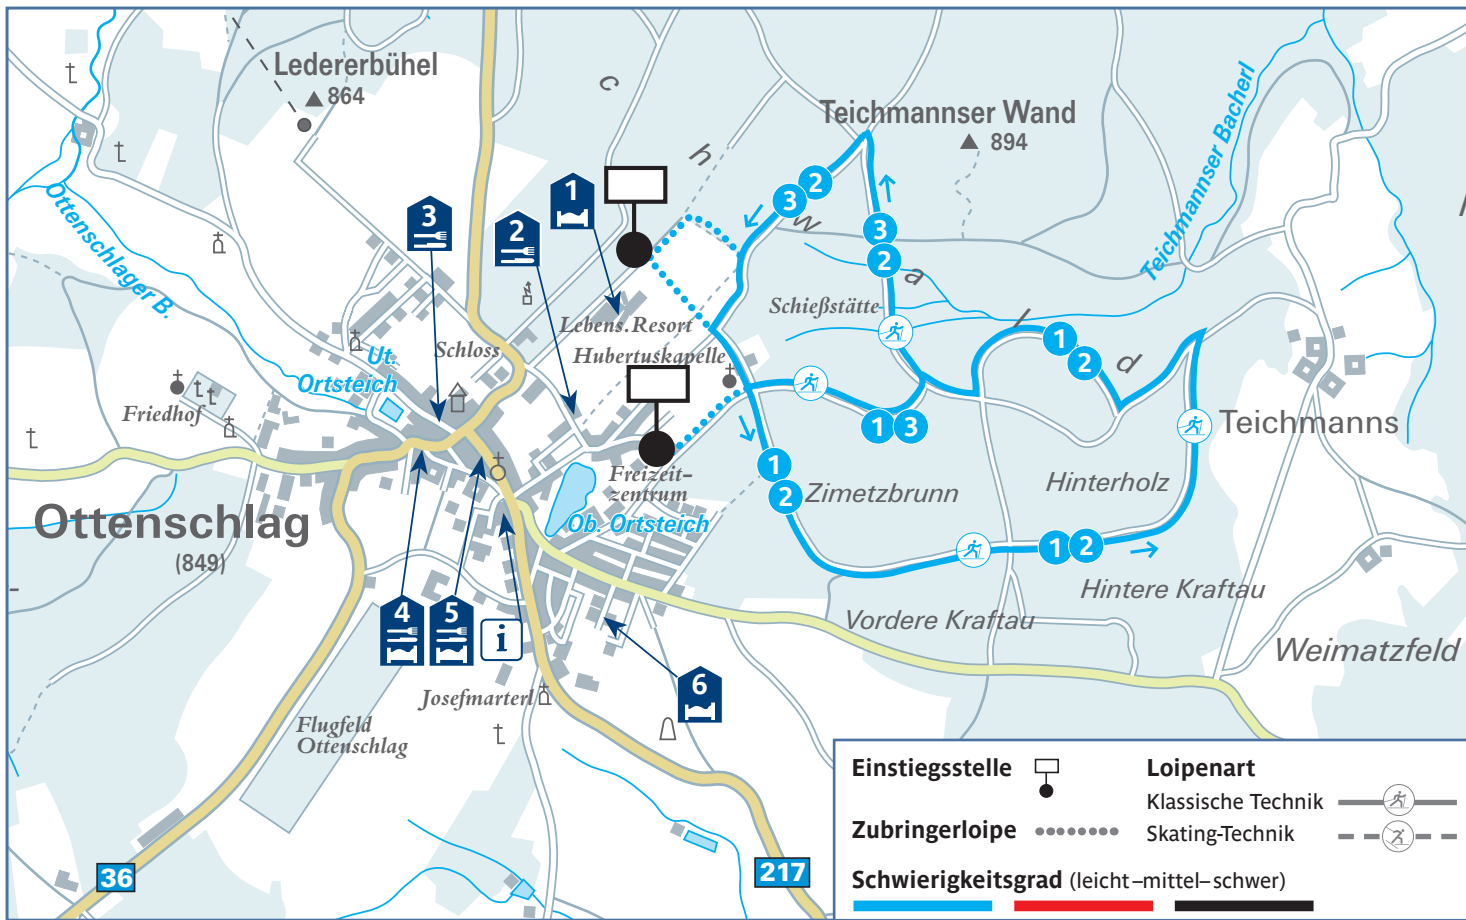

Hauptloipen

1 (ski icon)

Hubertus Loipe
Klassische-Technik
Länge: 4,5 km
Freizeitzentrum – Freizeitzentrum

2 (ski icon)

Lebens.Resort Loipe
Klassische-Technik
Länge: 5,9 km
Zubringer Lebens.Resort – Zubringer Lebens.Resort

3 (ski icon)

Teichmannser Loipe
Klassische-Technik
Länge: 3,3 km
Zubringer Lebens.Resort – Zubringer Lebens.Resort

Kaffeehäuser und Mohnspezialitäten

Cafe-Konditorei Buchegger
Oberer Markt 11
T 02872/72 13

Cafe-Konditorei Einsiedl
Johannesgasse 6
T 02872/7254

Cafe-Konditorei Heindl
Oberer Markt 14
T 02872/20 09

„Waldviertler Mohnhof“
3631 Haiden 11
T 02872/74 49

„Mohnbox“
Sportplatzgasse 3
T 02872/74 21

„Bauernladen im Schloss“
T 0680/218 55 24