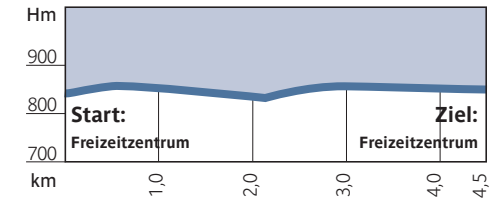

## Hauptloipen

1 (ski icon)

**Hubertus Loipe**  
Klassische-Technik  
Länge: 4,5 km  
Freizeitzentrum – Freizeitzentrum

2 (ski icon)

**Lebens.Resort Loipe**  
Klassische-Technik  
Länge: 5,9 km  
Zubringer Lebens.Resort – Zubringer Lebens.Resort