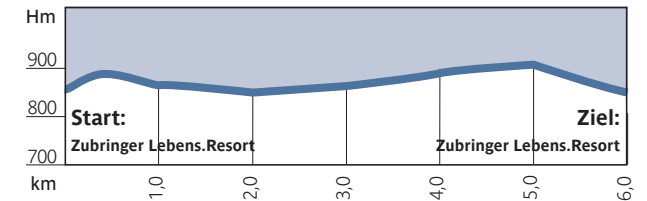

## Hauptloipen

1 (ski icon)

**Hubertus Loipe**  
Klassische-Technik  
Länge: 4,5 km  
Freizeitzentrum – Freizeitzentrum

2 (ski icon)

**Lebens.Resort Loipe**  
Klassische-Technik  
Länge: 5,9 km  
Zubringer Lebens.Resort – Zubringer Lebens.Resort

3 (ski icon)

**Teichmannser Loipe**  
Klassische-Technik  
Länge: 3,3 km  
Zubringer Lebens.Resort – Zubringer Lebens.Resort